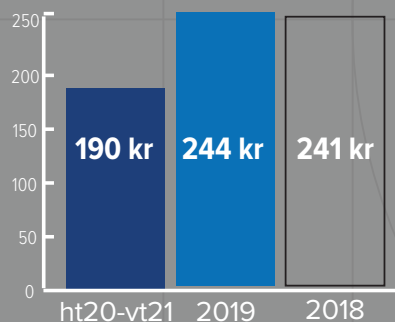

309 440 kr

TOTALT från regionen och staten

11 859 194 kr

UPPVÄXLING

7 304 194 kr

LOK-STÖD

Under perioden ht20-vt21 fick idrottsföreningarna i Blekinge statligt LOK-stöd med totalt **6 480 495 kr**. Det är **190 kr** per barn i "LOK-ålder".