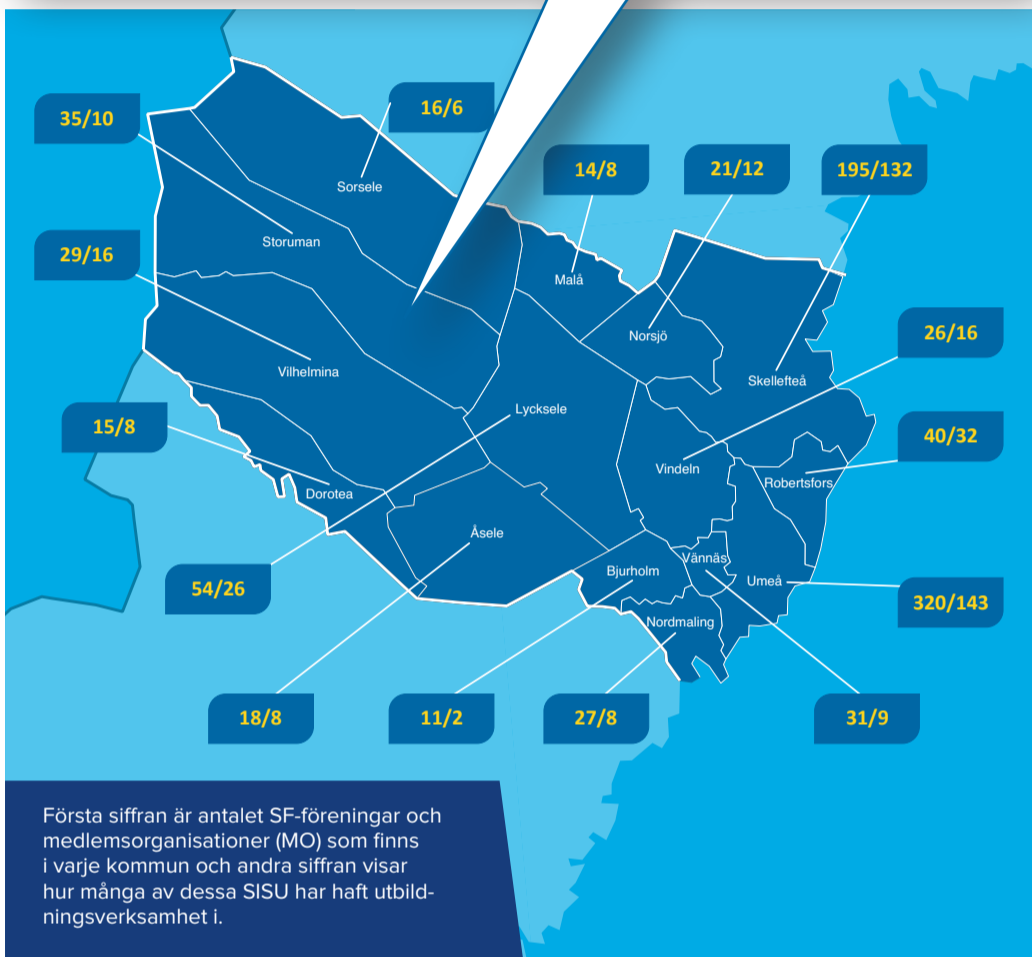

IDROTTE I STORUMAN

Siffror inom parentes är från föregående år

KOMMUNFAKTA STORUMAN

Befolkning: 5 832
 Idrottsföreningar: 21 (22)
 Utbildningsverks. i idrottsföreningar: 10 (9)
 Idrotter: 19 (20)
 Sektioner: 34 (35)

I Storuman bor 1 094 personer i åldern 7-25 år, vilket motsvarar ca 19 % av befolkningen.

2019 fick idrottsföreningarna statligt LOK-stöd med 165 132 kr. Det är 149 kr (130) per barn i "LOK-ålder". Genomsnitt i Västerbotten är 270 kr/barn