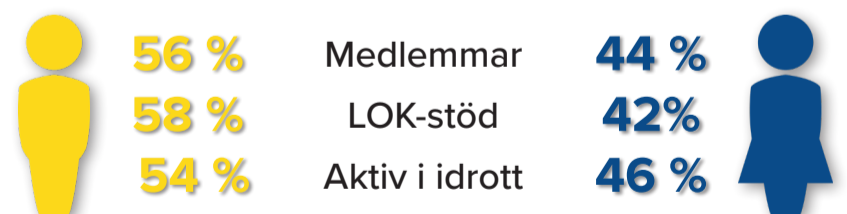

I Storuman bor 1 094 personer i åldern 7-25 år, vilket motsvarar ca 19 % av befolkningen.

2019 fick idrottsföreningarna statligt LOK-stöd med 165 132 kr. Det är 149 kr (130) per barn i "LOK-ålder". Genomsnitt i Västerbotten är 270 kr/barn

PROJEKTSTÖD

2020 beviljades föreningarna i Storuman

50 000

i projektstöd för satsningar på anläggningar fördelat på 1 föreningar.

2020 var 2 447 personer medlemmar i idrottsföreningar i Storuman. Det motsvarar 42 % av kommunens befolkning.