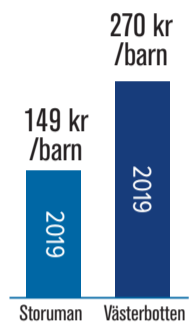

IDROTTE I STORUMAN

Siffror inom parentes är från föregående år

KOMMUNFAKTA STORUMAN

Befolkning: 5 832
 Idrottsföreningar: 21 (22)
 Utbildningsverks. i idrottsföreningar: 10 (9)
 Idrotter: 19 (20)
 Sektioner: 34 (35)

I Storuman bor 1 094 personer i åldern 7-25 år, vilket motsvarar ca 19 % av befolkningen.

2019 fick idrottsföreningarna statligt LOK-stöd med 165 132 kr. Det är 149 kr (130) per barn i "LOK-ålder". Genomsnitt i Västerbotten är 270 kr/barn