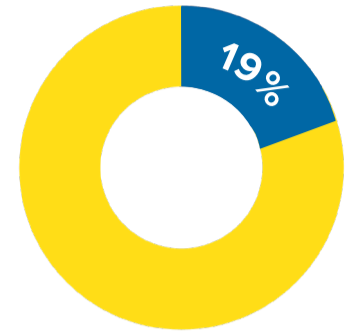

IDROTTE I STORUMAN

Siffror inom parentes är från föregående år

KOMMUNFAKTA STORUMAN

Befolkning: 5 832
 Idrottsföreningar: 21 (22)
 Utbildningsverks. i idrottsföreningar: 10 (9)
 Idrotter: 19 (20)
 Sektioner: 34 (35)

I Storuman bor 1 094 personer i åldern 7-25 år, vilket motsvarar ca 19 % av befolkningen.

2019 fick idrottsföreningarna statligt LOK-stöd med 165 132 kr. Det är 149 kr (130) per barn i "LOK-ålder". Genomsnitt i Västerbotten är 270 kr/barn

17 115 deltagartillfällen per år innebär i snitt 47 (41) barn i aktivitet varje dag

1 120 timmar RF-SISU-verksamhet 2020, vilket motsvarar: 12 min (6) per Umeåbo. 53 timmar per idrottsför. 409 unika deltagare.