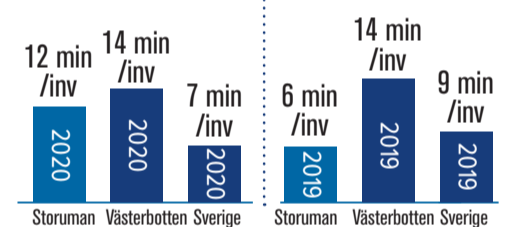

I Storuman bor 1 094 personer i åldern 7-25 år, vilket motsvarar ca 19 % av befolkningen.

2019 fick idrottsföreningarna statligt LOK-stöd med 165 132 kr. Det är 149 kr (130) per barn i "LOK-ålder". Genomsnitt i Västerbotten är 270 kr/barn

17 115 deltagartillfällen per år innebär i snitt 47 (41) barn i aktivitet varje dag

1 120 timmar RF-SISU-verksamhet 2020, vilket motsvarar: 12 min (6) per Umeåbo. 53 timmar per idrottsför. 409 unika deltagare.